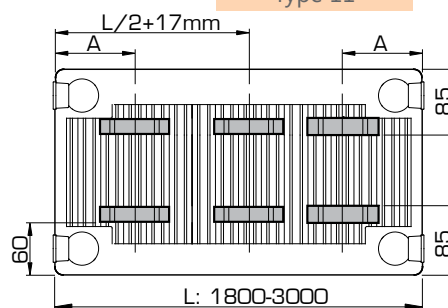

Type 11

L	A
1800-3000	150