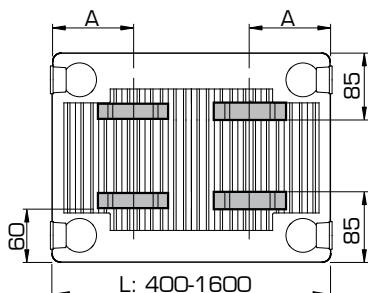

Vanaf lengte 1800 mm: 3 consoles gebruiken.

POSITIES VAN OPHANGSTRIPPEN

Types 21/22/33

L	A
400-1600	133

Types 21/22/33

L	A
1800-3000	133

Type 11

L	A
400	117
500-1600	150