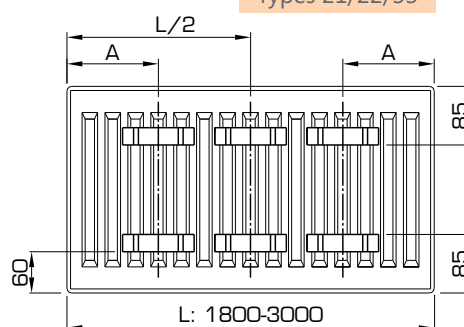

Vanaf lengte 1800 mm: 3 consoles gebruiken.

POSITIES VAN OPHANGSTRIPPEN

Types 21/22/33

L	A
400-1600	133

Types 21/22/33

L	A
1800-3000	133

Type 11

L	A
400	117
500-1600	150