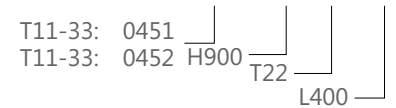

EVEREST LINE ECO

AFGIFTE OVERZICHT IN WATT VOLGENS EN442

Op het etiket:
ECO DECO
ECO DECO LEFT (Links)

Art. 0451 09 22 04

HENRAD NV/PL18/0004/0014

Hoogte	600			
Type	11	21	22	33
W/m 75/65/20°C	911	1.208	1.537	2.180
400	274 190 0451061104	362 249 0451062104	461 318 0451062204	646 439 0451063304
500	343 238 0451061105	452 311 0451062105	575 397 0451062205	807 548 0451063305
600	412 286 0451061106	543 374 0451062106	691 476 0451062206	969 658 0451063306
700	480 333 0451061107	633 436 0451062107	806 556 0451062207	1.130 767 0451063307
800	549 381 0451061108	723 498 0451062108	922 635 0451062208	1.292 877 0451063308
900	617 428 0451061109	814 560 0451062109	1.036 714 0451062209	1.453 987 0451063309
1000	686 476 0451061110	904 623 0451062110	1.152 794 0451062210	1.615 1.096 0451063310
1200	823 571 0451061112	1.085 747 0451062112	1.382 952 0451062212	1.937 1.316 0451063312
1400	960 666 0451061114	1.266 871 0451062114	1.612 1.111 0451062214	2.260 1.535 0451063314
1600	1.098 761 0451061116	1.447 996 0451062116	1.842 1.270 0451062216	2.583 1.754 0451063316
1800	1.235 857 0451061118	1.627 1.120 0451062118	2.073 1.429 0451062218	2.906 1.973 0451063318
2000	1.372 952 0451061120	1.809 1.245 0451062120	2.303 1.588 0451062220	3.229 2.193 0451063320