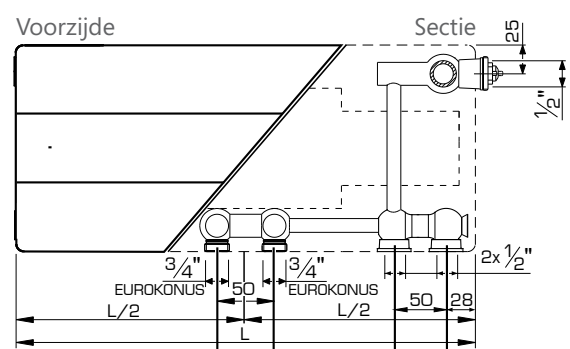

Voorzijde radiator
Rechtse aansluiting

AANSLUITMATEN

Types 21/22/33

Links

Types 21/22/33

Type 11

Links

Type 11