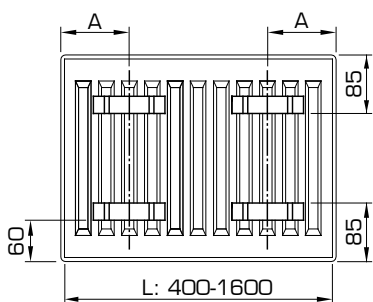

Vanaf lengte 1800 mm: 3 consoles gebruiken.

POSITIES VAN OPHANGSTRIPPEN

Types 21/22/33

L	A
400-1600	133

Types 21/22/33

L	A
1800-3000	133

Type 11

L	A
400	117
500-1600	150