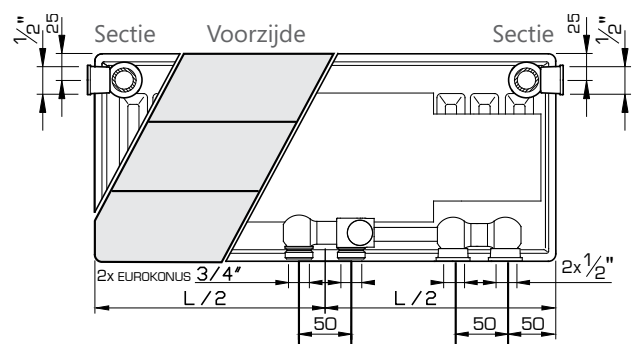

Voorzijde radiator
Rechtse aansluiting

AANSLUITMATEN

Types 21/22/33

Links

Types 21/22/33

Type 11

Links

Type 11