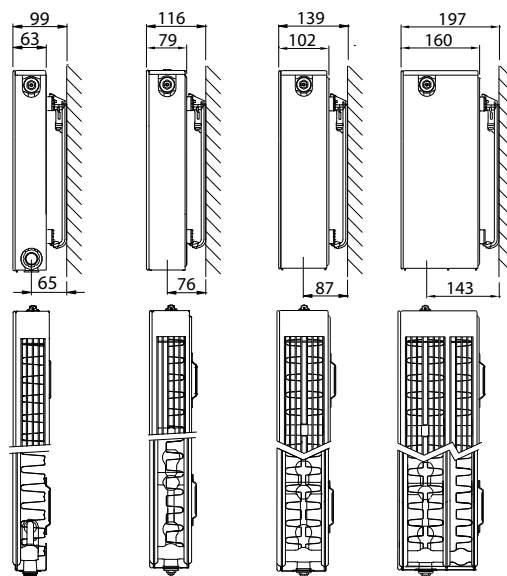

TYPE OVERZICHT

Rekenfactor per
meter radiatorlengte
bij 75/65/20°C
volgens EN442

Karakteristieke
vergelijking:

$$\Phi = K_M \times \Delta T^n$$

Hoogte		T11	T21	T22	T33	Hoogte
300	W			887	1.259	300
	kg			18,85	26,45	
	l			2,90	4,35	
	m²			3,51	5,26	
	n			1,27	1,31	
400	W	626	886	1.117	1.587	400
	kg	16,13	21,95	24,95	35,12	
	l	2,34	4,11	3,88	5,82	
	m²	2,95	3,37	4,92	7,38	
	n	1,29	1,28	1,28	1,32	
500	W	774	1.053	1.333	1.893	500
	kg	20,39	27,28	31,05	43,78	
	l	2,80	4,93	4,87	7,28	
	m²	3,80	4,31	6,33	9,49	
	n	1,28	1,30	1,29	1,35	
600	W	911	1.208	1.537	2.180	600
	kg	24,65	32,60	37,15	52,45	
	l	3,25	5,75	5,85	8,75	
	m²	4,66	5,24	7,74	11,61	
	n	1,27	1,30	1,29	1,35	
700	W	1.038	1.353	1.732	2.452	700
	kg	28,91	37,85	42,82	61,13	
	l	3,77	6,63	6,73	10,19	
	m²	5,51	6,18	9,15	13,72	
	n	1,28	1,29	1,30	1,34	
900	W	1.260	1.616	2.096	2.952	900
	kg	37,43	48,35	54,15	78,50	
	l	4,80	8,40	8,50	13,06	
	m²	7,22	8,05	11,97	17,96	
	n	1,29	1,29	1,31	1,34	

W=afgifte per meter / kg=gewicht per meter / l=waterinhoud per meter / m²=oppervlakte per meter / n=exponent
De producent behoudt het voorrecht productwijzigingen door te voeren zonder voorafgaande kennisgeving.