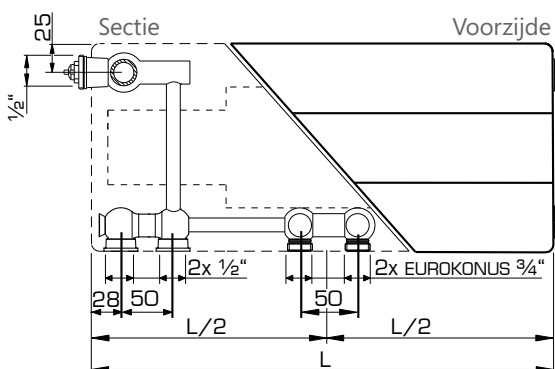

Voorzijde radiator
Rechtse aansluiting

AANSLUITMATEN

Types 21/22/33

Links

Types 21/22/33

Type 11

Links

Type 11