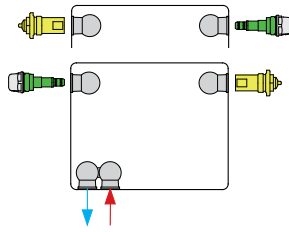

AANSLUITMOGELIJKHEDEN

Types 21/22/33

Voorzijde radiator
Linkse aansluiting

Types 21/22/33