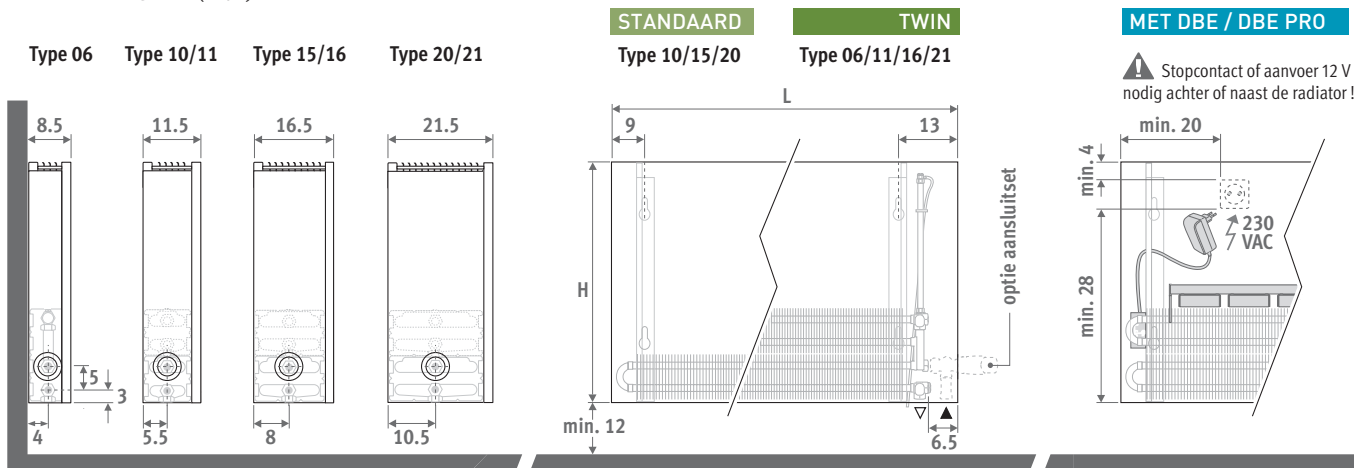

design award
winner

OPTIE DBE voor compacte afmetingen bij superlage watertemperaturen vanaf 30 °C.

LOW-H₂O
VERKOZEN TOT
ZUINIGSTE
RADIATOR

STRADA

AFMETINGEN (in cm)

LEVERING

Eenvoudig door één persoon te plaatsen radiator. Geleverd in handzame kartonnen doos, die tevens als werfbescherming bruikbaar is.

Standaard levering:

- Low-H₂O warmtewisselaar met wandconsoles, bevestigingsset, verlengde ontlufter 1/8" en aftapstop 1/2"
- deels voorgemonteerde bekleding voor aansluiting links of rechts beneden
- afdekplaatje in RVS-look voor niet gebruikte aansluitzijde