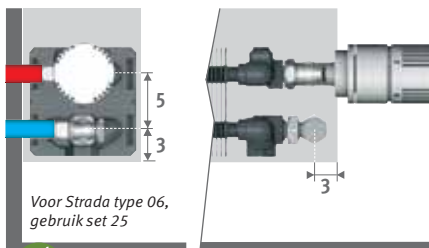

Vb. STRW.035 050 06.xxx/60

Prijzen bediening boven zie "Aansluitsets & Ventielen".

Optie afstandbediend ventiel:

De code van de radiator aanvullen met /00.

Vb. STRW.035 050 06.xxx/00

Prijzen ventielsets zie hoofdstuk "Aansluitsets & Ventielen".

AANSLUITSETS

Naar de wand, volledig verborgen binnen de bekleding

Inclusief thermostaatkop en klemkoppelingen Euroconus 3/4"

Voor Strada type 06, gebruik set 25

set 225

CODE 2-PIJP

€

COLO.SW2.JC.4...