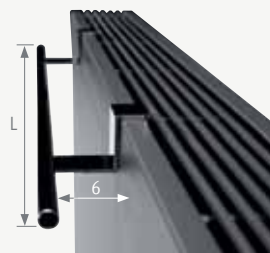

HANDDOEKHOUDER

in verchromd aluminium

CODE	L	€
5501.001	56	194,50
5501.002	66	194,50