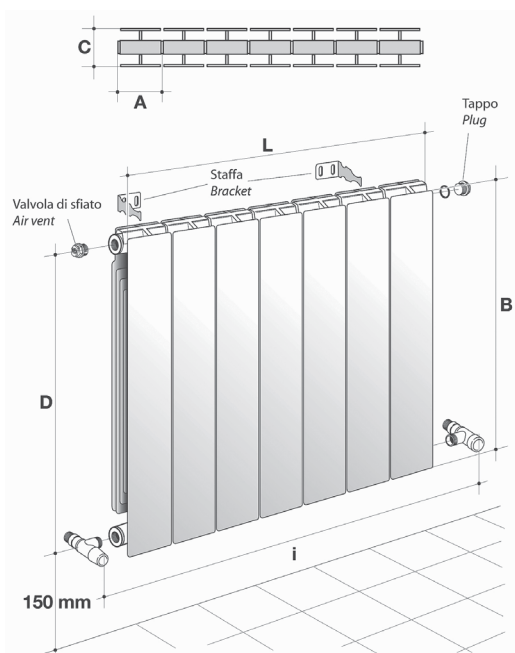

Aluminium Alubasic

Algemeen

- Aansluitingen 4x 1", te verkleinen naar 4x 1/2" middels separaat te bestellen complete set met verloopnippels en radiatorstoppen (Art.nr. 9721539)
Om beschadiging aan de verloopstoppen te voorkomen, is het aan te raden een kunststof montagesleutel te gebruiken (Art.nr. 9721541)
- Kleur: Aluminium wit

Selectietabel warmteafgifte

Afgifte volgens EN442, 75/65/20°C

Hoogte	Type	Lengte	Art.nr	Watt
350 (= 431mm)	350/5	400	9721527	440
	350/7	560	9721528	616
	350/10	800	9721529	880
500 (= 581mm)	500/5	400	9721530	585
	500/7	560	9721531	819
	500/8	640	9721532	936
600 (= 681mm)	600/5	400	9721533	715
	600/7	560	9721534	1001
700 (= 781mm)	700/5	400	9721535	765
	700/7	560	9721536	1071
800 (= 881mm)	800/5	400	9721537	840
	800/7	560	9721538	1176

Afstand muur tot hart van de aansluiting 63 of 69mm (2 standen)

Model	A (mm)	B (mm)	C (mm)	D (mm)
AluBasic 350	80	431	95	350
AluBasic 500	80	581	95	500
AluBasic 600	80	681	95	600
AluBasic 700	80	781	95	700
AluBasic 800	80	881	95	800