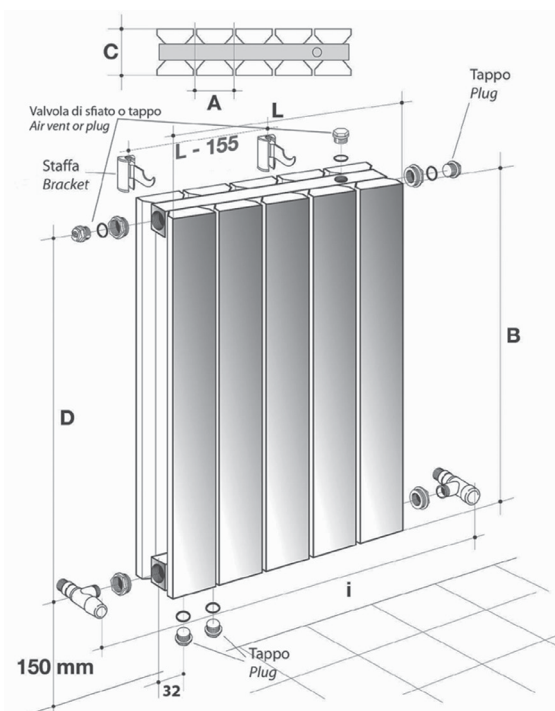

Aluminium Alustyle verticaal

Levering inclusief

- 4 zij-aansluitingen 1/2"
- 2 onder-aansluitingen 1/2". H.O.H. 50mm, naar keuze links- of rechtsonder door omdraaien radiator
- Handige, verstelbare ophangbeugels
- Houtdraadbouten en pluggen
- Blindstoppen en ontluchtingsstop

Algemeen

- Kleur: Aluminium structuur wit of structuur zwart
- Luxe decorradiator met elegante afwerking, hoge warmteafgifte, zeer geschikt voor plaatsing op smalle plaatsen zoals hal of woonkamer. Ook te plaatsen in vochtige ruimtes
- Meegeleverd keerplaatje toe te passen bij gebruik van de onderaansluitingen
- Lichtgewicht: circa 1/3 van het gewicht van stalen radiatoren
- Aluminium radiatoren zijn niet geschikt bij stadverwarming
- Aansluiten aan de bovenzijde uitsluitend bij radiatoren van max. 320mm lang
- Aanvoer altijd op de buitenste aansluiting (bij gebruik van de onderaansluitingen).

Selectietabel warmteafgifte

Afgifte volgens EN442, 75/65/20°C

Hoogte	Lengte	Art.nr wit	Art.nr zwart	Watt
1800 (= 1833mm)	240	9725925	9725937	907
	320	9725926	9725938	1209
	400	9725927	9725939	1511
	480	9725928	9725940	1813
	560	9725929	9725941	2115
2000 (= 2033mm)	640	9725930	9725942	2418
	240	9725931	9725943	1005
	320	9725932	9725944	1340
	400	9725933	9725945	1675
	480	9725934	9725946	2010
	560	9725935	9725947	2345
	640	9725936	9725948	2680

Afstand muur tot hart van de aansluiting 62 of 68mm (2 standen)

Model	A (mm)	B (mm)	C (mm)	D (mm)
AluStyle 1800	80	1833	95	1800
AluStyle 2000	80	2033	95	2000