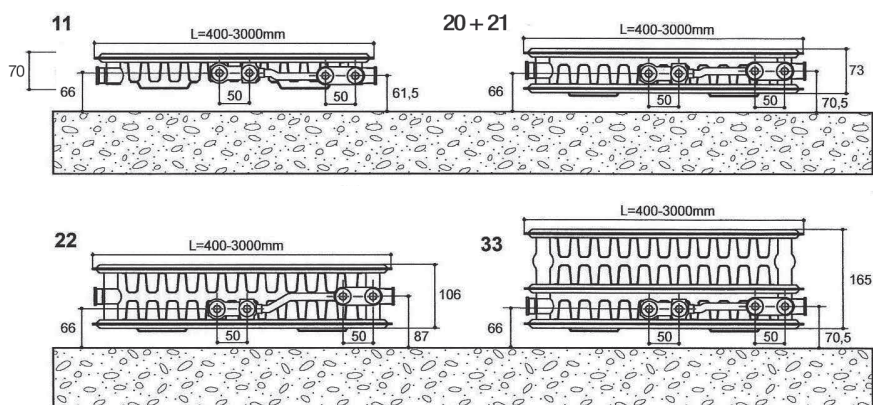

Algemeen

- Kleur wit, RAL 9016
- Onderaansluitingen, gezien vanaf voorzijde: aanvoer = links, retour = rechts
- Midden-onder aansluiting altijd 66mm vanaf de wand
- Hoogte 200 wordt geleverd zonder ophangstrippen en bevestigingsmateriaal
- Artikelnr. 9188911, vaste 100W prijs. Supersnel calculeren: €11,18 bij 90/70/20°C - €14,10 bij 75/65/20°C (100W prijs geldt niet voor 200mm hoog)
- 10 jaar garantie

Positie van de ophangstrippen

LENGTE RAD	A	B	C	D	E
400	116	-	-	-	116
500	116	-	-	-	116
600	116	-	-	-	116
700	116	-	-	-	116
800	116	-	-	-	116
900	116	-	-	-	116
1000	116	-	-	-	116
1100	116	-	-	-	116
1200	116	-	-	-	116
1400	116	-	-	-	116

LENGTE RAD	A	B	C	D	E
1500	116	-	-	-	116
1600	116	668	-	700	116
1800	116	768	-	800	116
2000	116	868	-	900	116
2200	116	968	-	1000	116
2400	116	734	700	734	116
2600	116	767	834	767	116
2800	116	867	834	867	116
3000	116	934	900	934	116

Aansluitingen t.b.v. het leidingwerk (achteraanzicht)

Onderaanzichten (aangegeven maten uit de muur alleen geldig met bijgeleverde klikconsoles)

Afstand ophangstrip (=achterkant radiator) tot muur = 34mm.