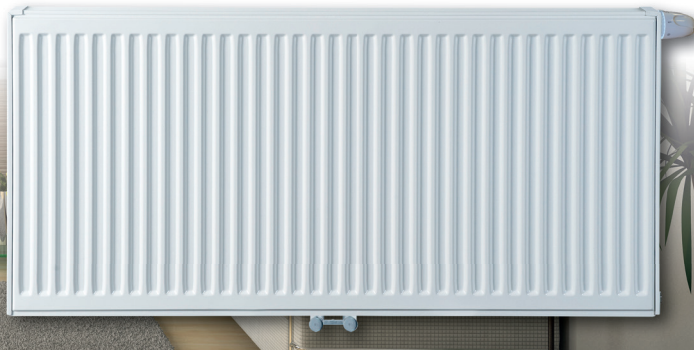

Radiator selectiekaart Super-8 Compact

Levering inclusief

- Losse thermostatische insert M30 x 1,5
- 4 zij-aansluitingen 1/2"
- 4 onder-aansluitingen 3/4" euroconus, H.O.H. 50mm
- Ophangstrippen
- Vergrendelende klikconsoles
- Houtdraadbouten en pluggen
- Sierrooster en zijbekleding
- Ontluchtings-, blind- en aftapstop

Algemeen

- Kleur wit, RAL 9016
- Onderaansluitingen, gezien vanaf voorzijde: aanvoer = links, retour = rechts
- Midden-onder aansluiting altijd 66mm vanaf de wand
- Hoogte 200 wordt geleverd zonder ophangstrippen en bevestigingsmateriaal
- Artikelnr. 9188911, vaste 100W prijs. Supersnel calculeren: €11,18 bij 90/70/20°C - €14,10 bij 75/65/20°C (100W prijs geldt niet voor 200mm hoog)
- 10 jaar garantie