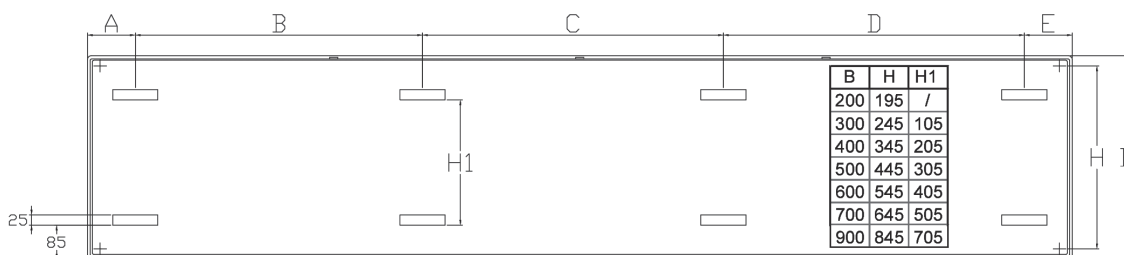

Radiator selectiekaart Super-8 Compact

Levering inclusief

- Losse thermostatische insert M30 x 1,5
- 4 zij-aansluitingen 1/2"
- 4 onder-aansluitingen 3/4" euroconus, H.O.H. 50mm
- Ophangstrippen
- Vergrendelende klikconsoles
- Houtdraadbouten en pluggen
- Sierrooster en zijbekleding
- Ontluchtings-, blind- en aftapstop

Algemeen

- Kleur wit, RAL 9016
- Onderaansluitingen, gezien vanaf voorzijde: aanvoer = links, retour = rechts
- Midden-onder aansluiting altijd 66mm vanaf de wand
- Hoogte 200 wordt geleverd zonder ophangstrippen en bevestigingsmateriaal
- Artikelnr. 9188911, vaste 100W prijs. Supersnel calculeren: €11,18 bij 90/70/20°C - €14,10 bij 75/65/20°C (100W prijs geldt niet voor 200mm hoog)
- 10 jaar garantie

Positie van de ophangstrippen

LENGTE RAD	A	B	C	D	E
400	116	-	-	-	116
500	116	-	-	-	116
600	116	-	-	-	116
700	116	-	-	-	116
800	116	-	-	-	116
900	116	-	-	-	116
1000	116	-	-	-	116
1100	116	-	-	-	116
1200	116	-	-	-	116
1400	116	-	-	-	116

Aansluitingen t.b.v. het leidingwerk (achteraanzicht)

Onderaanzichten (aangegeven maten uit de muur alleen geldig met bijgeleverde klikconsoles)

Afstand ophangstrip (=achterkant radiator) tot muur = 34mm.