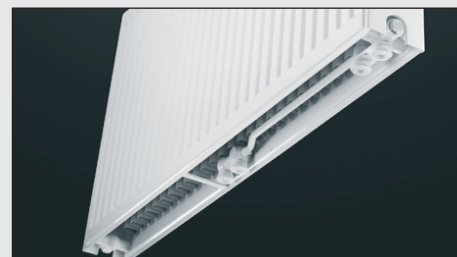

Aansluitingen t.b.v. het leidingwerk (achteraanzicht)