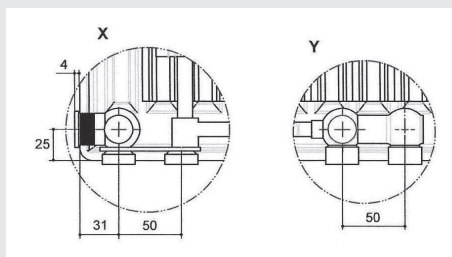

Algemeen

- Kleur wit, RAL 9016
- Onderaansluitingen, gezien vanaf voorzijde: aanvoer = links, retour = rechts
- Midden-onder aansluiting altijd 66mm vanaf de wand
- Hoogte 200 wordt geleverd zonder ophangstrippen en bevestigingsmateriaal
- Artikelnr. 9188911, vaste 100W prijs. Supersnel calculeren: €11,18 bij 90/70/20°C - €14,10 bij 75/65/20°C (100W prijs geldt niet voor 200mm hoog)
- 10 jaar garantie

Positie van de ophangstrippen

LENGTE RAD	A	B	C	D	E
400	116	-	-	-	116
500	116	-	-	-	116
600	116	-	-	-	116
700	116	-	-	-	116
800	116	-	-	-	116
900	116	-	-	-	116
1000	116	-	-	-	116
1100	116	-	-	-	116
1200	116	-	-	-	116
1400	116	-	-	-	116

LENGTE RAD	A	B	C	D	E
1500	116	-	-	-	116
1600	116	668	-	700	116
1800	116	768	-	800	116
2000	116	868	-	900	116
2200	116	968	-	1000	116
2400	116	734	700	734	116
2600	116	767	834	767	116
2800	116	867	834	867	116
3000	116	934	900	934	116

Aansluitingen t.b.v. het leidingwerk (achteraanzicht)

Onderaanzichten (aangegeven maten uit de muur alleen geldig met bijgeleverde klikconsoles)

Afstand ophangstrip (=achterkant radiator) tot muur = 34mm.