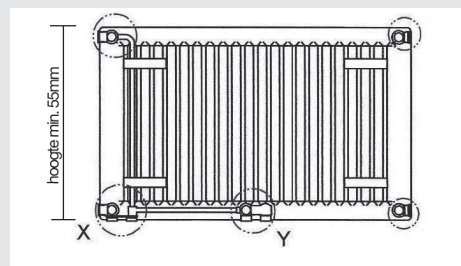

Algemeen

- Kleur wit, RAL 9016
- Onderaansluitingen, gezien vanaf voorzijde: aanvoer = links, retour = rechts
- Midden-onder aansluiting altijd 66mm vanaf de wand
- Hoogte 200 wordt geleverd zonder ophangstrippen en bevestigingsmateriaal
- Artikelnr. 9188911, vaste 100W prijs. Supersnel calculeren: €11,18 bij 90/70/20°C - €14,10 bij 75/65/20°C (100W prijs geldt niet voor 200mm hoog)
- 10 jaar garantie

Positie van de ophangstrippen

LENGTE RAD	A	B	C	D	E
400	116	-	-	-	116
500	116	-	-	-	116
600	116	-	-	-	116
700	116	-	-	-	116
800	116	-	-	-	116
900	116	-	-	-	116
1000	116	-	-	-	116
1100	116	-	-	-	116
1200	116	-	-	-	116
1400	116	-	-	-	116

Aansluitingen t.b.v. het leidingwerk (achteraanzicht)

Onderaanzichten (aangegeven maten uit de muur alleen geldig met bijgeleverde klikconsoles)

Afstand ophangstrip (=achterkant radiator) tot muur = 34mm.